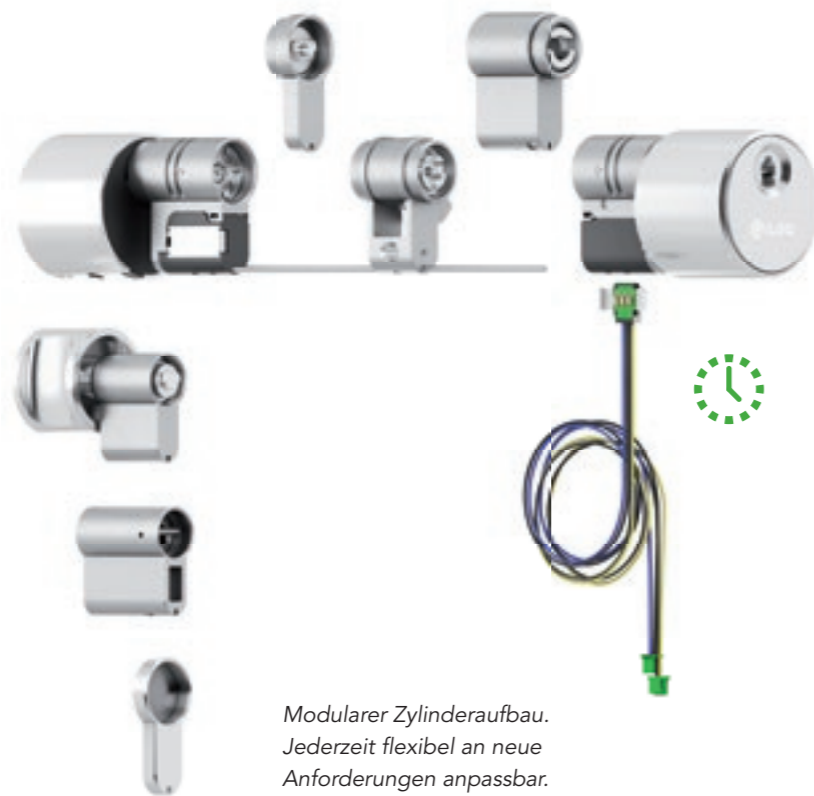

SPAREN SIE ZEIT UND GELD – UND SCHÜTZEN SIE DABEI DIE UMWELT!

Aufgrund der elektronischen Identifizierung sind alle iLOQ S10 Schlüssel und Schließzylinder mechanisch identisch. Dadurch können sie jederzeit wiederverwendet und bei Änderungen der Zugangsrechte neu programmiert werden. Bei Schlüsselverlust müssen keine Schließzylinder ersetzt werden, da das Zugangsrecht des verlorenen Schlüssels leicht entzogen werden kann.

Das iLOQ S10 gewinnt die benötigte elektrische Energie durch das Einführen des Schlüssels in den Schließzylinder. Dadurch müssen in Zylindern und Schlüsseln keine Batterien gewechselt werden, was Zeit und Geld spart – und vor allem die Umwelt schont.

Die batterielosen Zylinder und Schlüssel sind unempfindlich gegen Nässe, Frost und unsachgemäßen Umgang.

*Modularer Zylinderaufbau.
Jederzeit flexibel an neue
Anforderungen anpassbar.*

Unsere Kunden
sparen sich jährlich
Wartungskosten für mehr
als 1.000.000 Batterien.

ISO
14001

DGNB
Deutsche Gesellschaft für Nachhaltiges Bauen e.V.
German Sustainable Building Council

Member of
**CLEANTECH
FINLAND**

ISO
14001