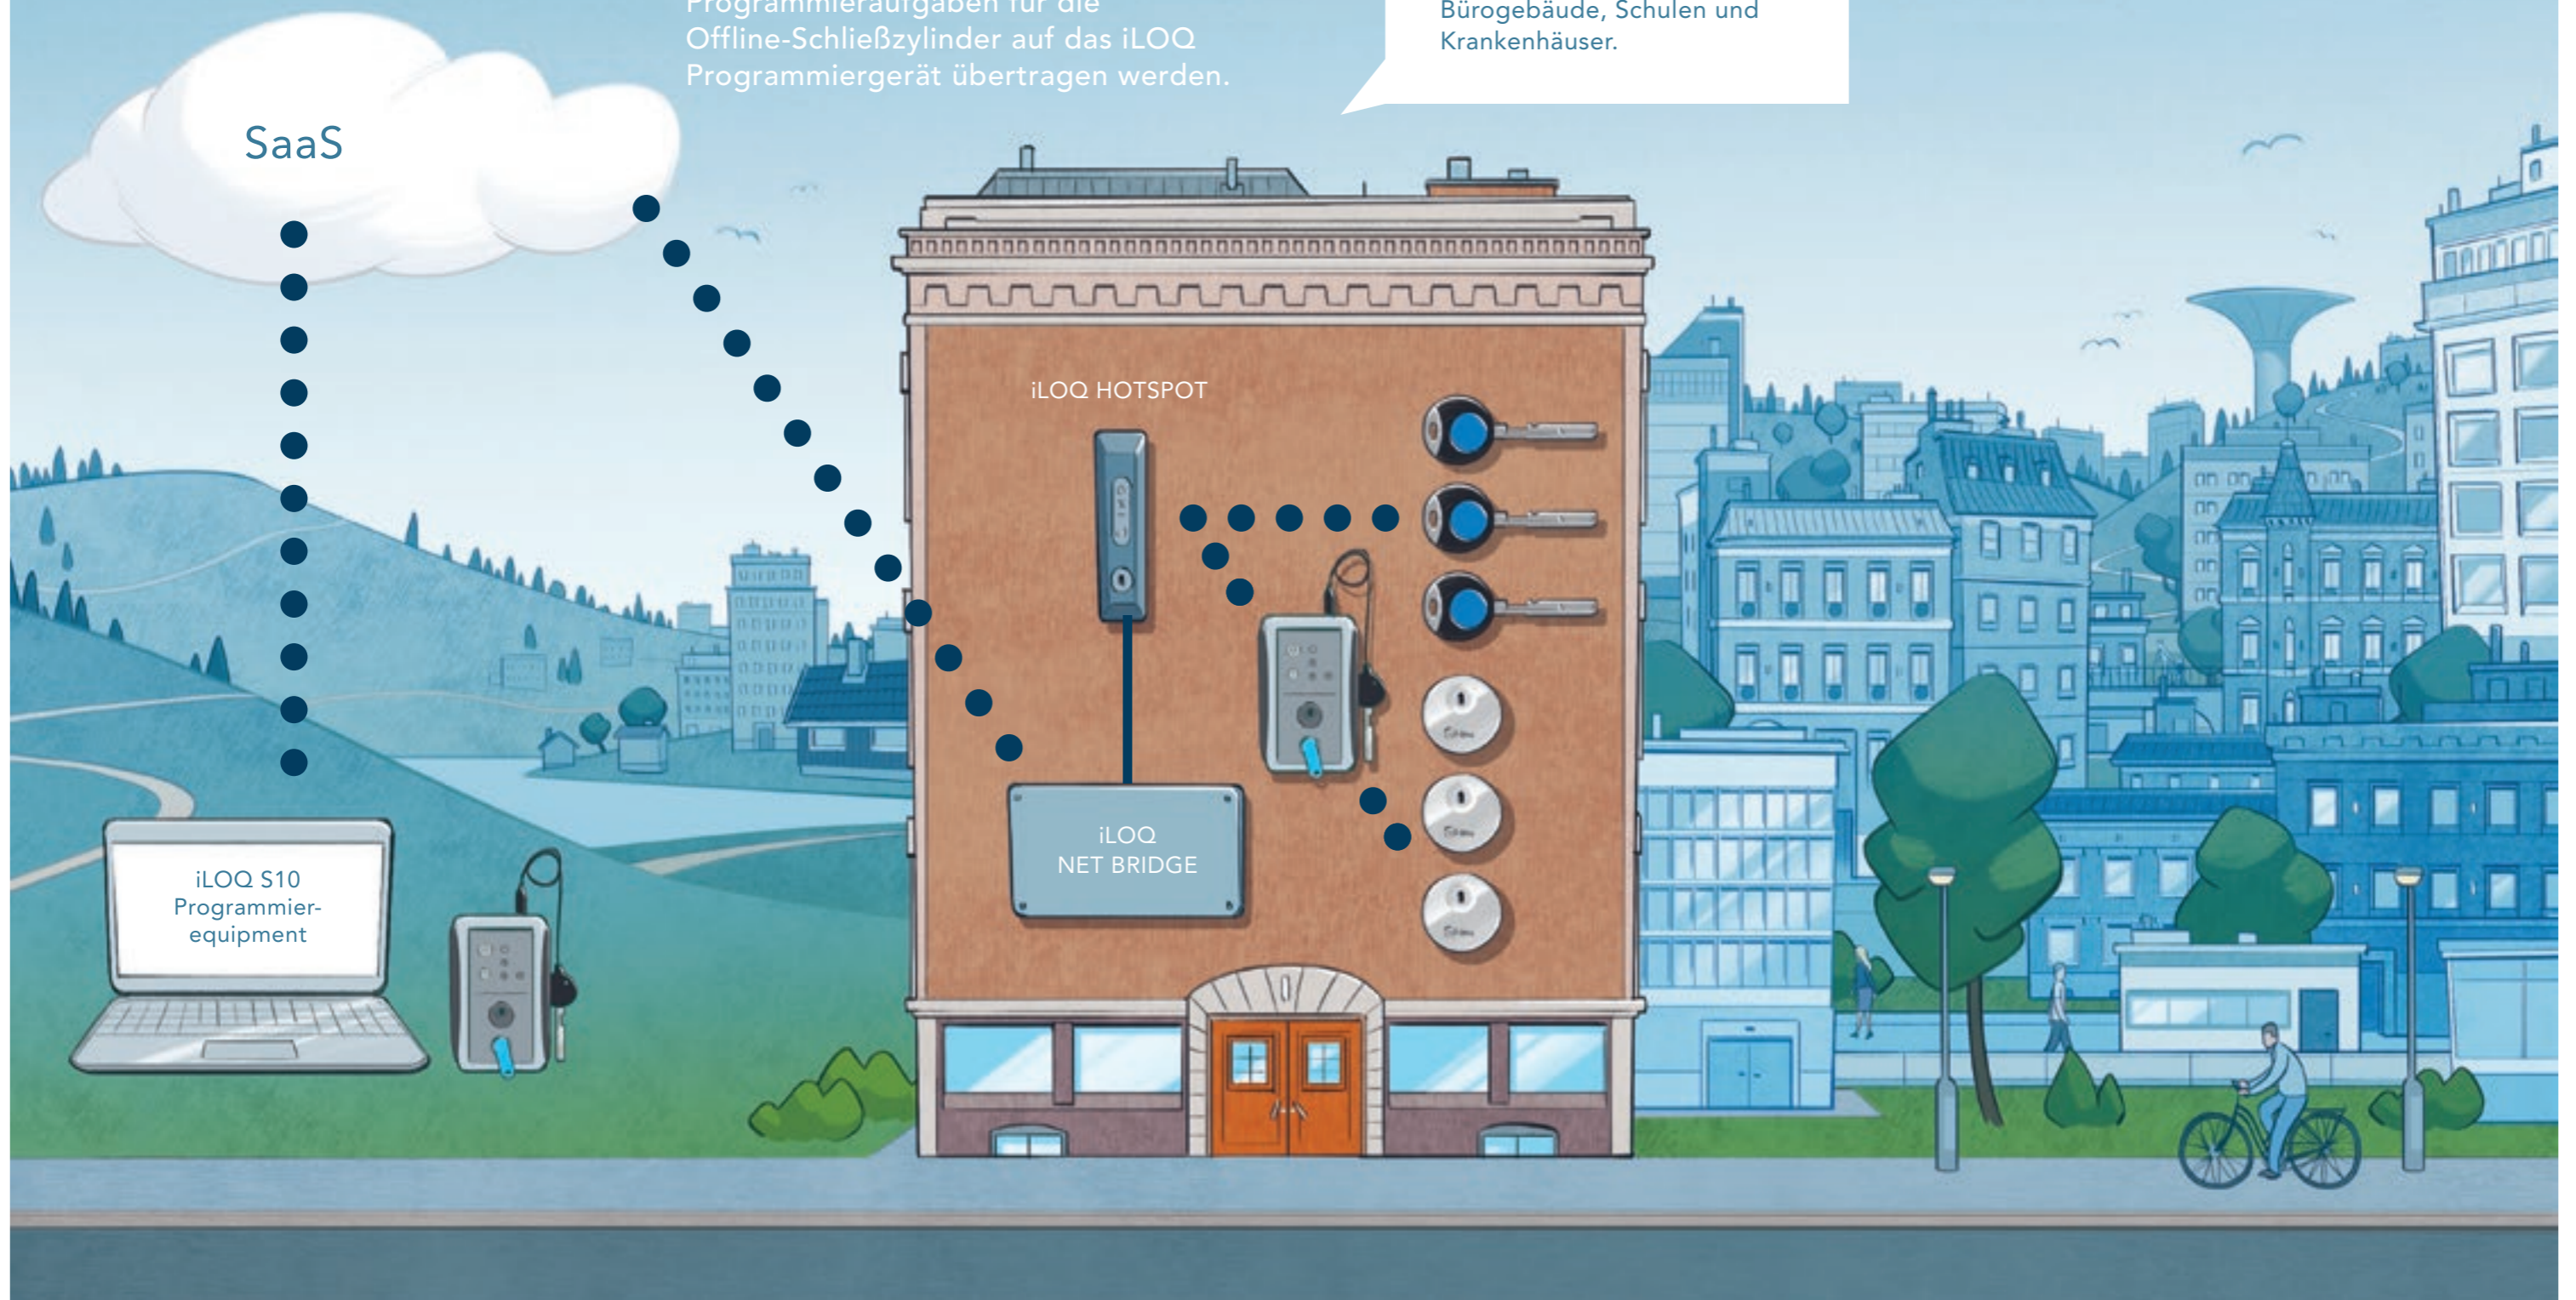

ERWEITERUNGEN DES SCHLIESS- SYSTEMS

iLOQ PROGRAMMIER- HOTSPOT

Die Schlüssel werden vor Ort über den iLOQ Programmier-Hotspot aktualisiert. Zudem können Programmieraufgaben für die Offline-Schließzylinder auf das iLOQ Programmiergerät übertragen werden.

VORTEILE:

Der Nutzer kann die Schlüssel und Schließzylinder direkt vor Ort selbst aktualisieren.

EMPFEHLUNG:

Für Anwendungen mit häufig wechselnden Nutzer- und Zugangsrechten, wie Ferienwohnanlagen, Bürogebäude, Schulen und Krankenhäuser.