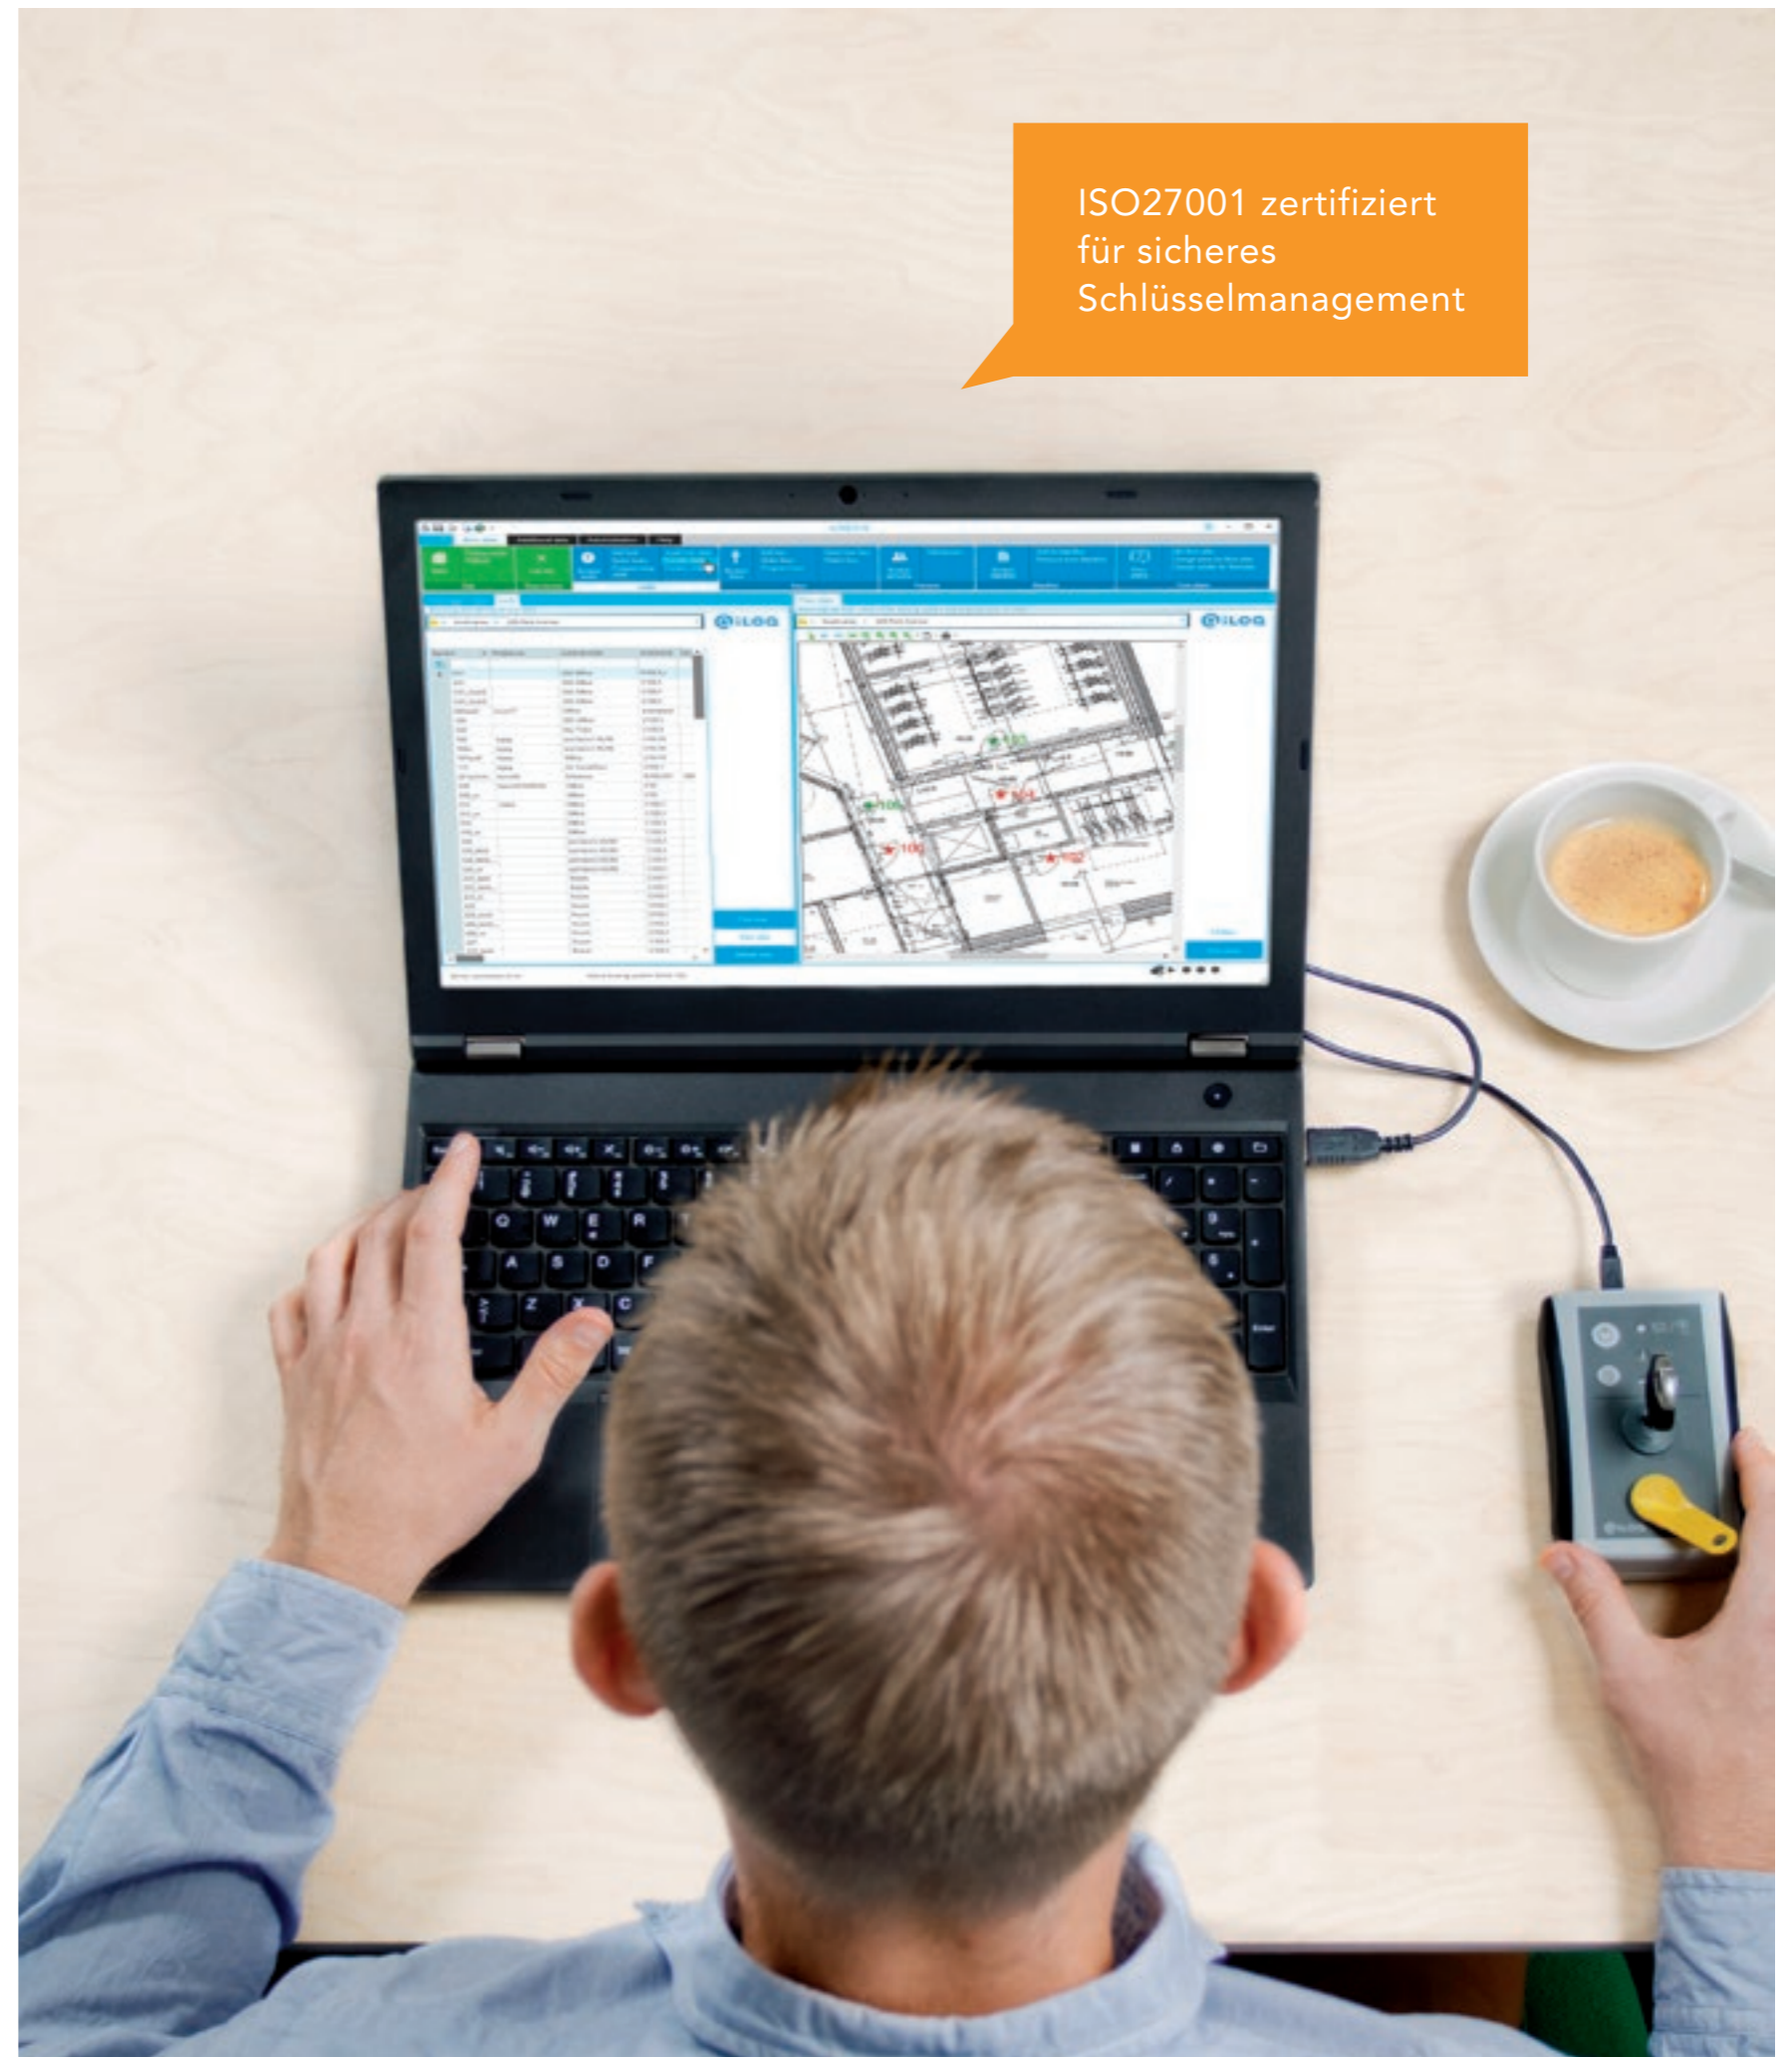

Löst alle Anforderungen
der Schlüsselverwaltung

SICHERES UND EINFACHES SCHLÜSSELMANAGEMENT

Die elektronisch verschlüsselten iLOQ Zylinder und Schlüssel werden durch die iLOQ Schließanlagenmanagement Software via Internet verwaltet (SaaS).

Die Programmierrechte erfordern nicht nur persönliche Login-Daten, sondern auch einen verschlüsselten iLOQ Systemtoken.

Der iLOQ Manager bietet allen Benutzern des Programmes aktuelle Informationen über die Schließanlage, Schlüssel, Zylinder und Zugangsrechte.

Die Programmierung neuer Schlüssel und Zylinder, kundenspezifische Änderungen in den Zugangsrechten und das Sperren verlorener Schlüssel lassen sich per Mausklick direkt aus dem Gebäudeplan in sekundenschnelle durchführen. Schlüsselausgabe- und Rückgabeformulare können ebenso gedruckt werden wie Schließ- und Gebäudepläne, inklusive der entsprechenden Zylinderpositionen.

iLOQ Zylinder speichern Ereignisse, die eine Aufklärung bei Missbrauch ermöglichen.

Zeitonenmanagement kann ebenso jederzeit nachgerüstet werden wie die Anbindung zur Fernverwaltung.

ISO
9001

ISO
27001

ISO27001 zertifiziert
für sicheres
Schlüsselmanagement